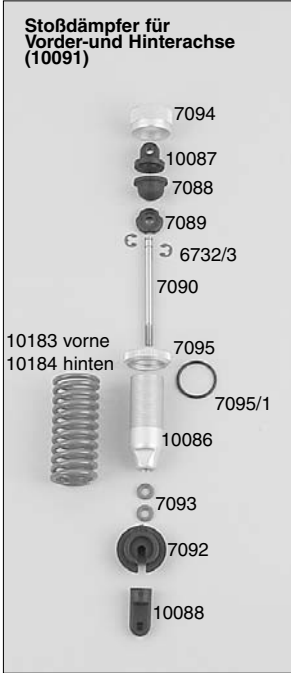

**Die Karosserieteile 10251, 10252/1 und 10253
sind nicht im Chassis-Lieferumfang enthalten.
Set 10250/1 = 10251, 10252/2, 10253**